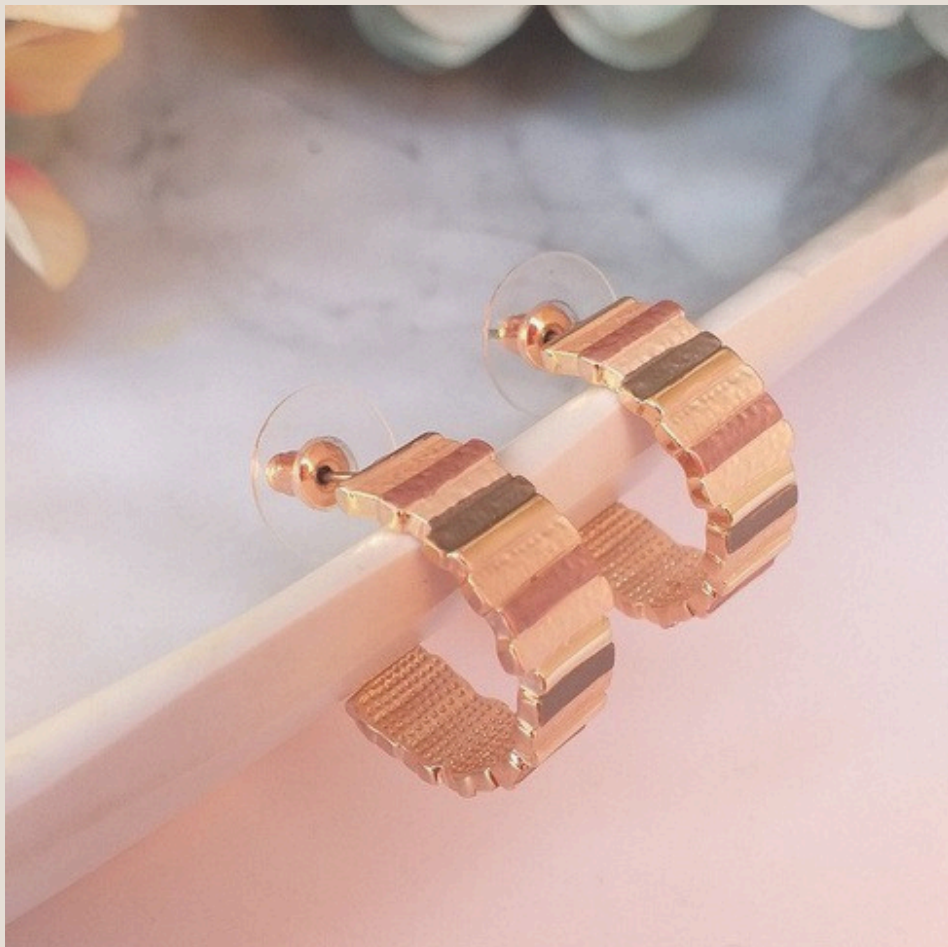

**ANILLOS
AJUSTABLES
(A tallas 7 y 8)
S/89**

DISEÑO 11 TONDI ROSADO

**ANILLOS
AJUSTABLES
S/89**

DISEÑO SERPENTIN BLANCO

DISEÑO SERPENTIN CELESTE

ANILLOS
AJUSTABLES
S/89

DISEÑO FIESTA CELESTE

COLECCIÓN BASTONI